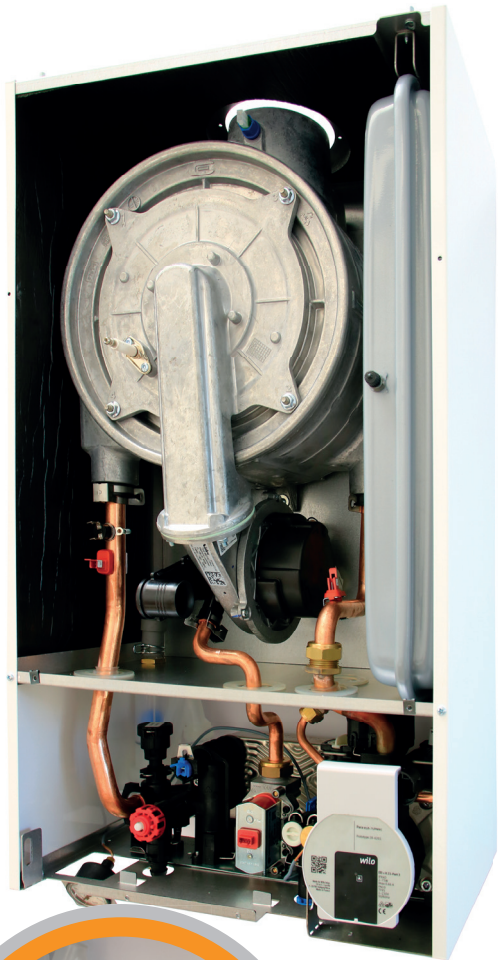

Play Smart, Play Easy!

Semplice da installare!

Play, assicura estrema **facilità** e **semplicità** di accesso ai componenti principali permettendo all'operatore di lavorare frontalmente senza alcuna necessità di smontare la caldaia dal muro.

Oltre all'elettronica è possibile intervenire agevolmente sulla componentistica idraulica, sul vaso d'espansione, sulla valvola gas e sullo scambiatore lato sanitario.

Innovazione e plus di prodotto.

L'elettronica raffinata ed autoregolante grazie al sistema **BEST**, l'inserimento della funzione di preriscaldamento del circuito sanitario (**versione combi**) che migliora il **comfort domestico** per l'utilizzo dell'acqua calda sanitaria e la procedura di **disareazione automatica** (che permette una rapida evacuazione dell'aria presente nell'impianto) sono alcune delle **caratteristiche peculiari** della nuova gamma **PLAY**.

Una gamma completa

La gamma combinata è costituita da 5 modelli con potenze da 24 a 34 kW mantenendo le stesse dimensioni compatte per tutte le potenze.

E' disponibile anche la versione solo riscaldamento con valvola a 3 vie (mod. **Play SV**, 6 modelli da 16 a 34 kW) che permette l'utilizzo di un bollitore esterno.

Inoltre, la gamma è composta dalle versioni da esterno **Play Extra** (24, 28 e 32 kW) sia combinate, che solo riscaldamento, aventi grado di protezione **IPX5D**.

Infine la gamma si completa con i modelli **Play Combi** (da 24 e 32 kW), con bollitore integrato da 50 litri.